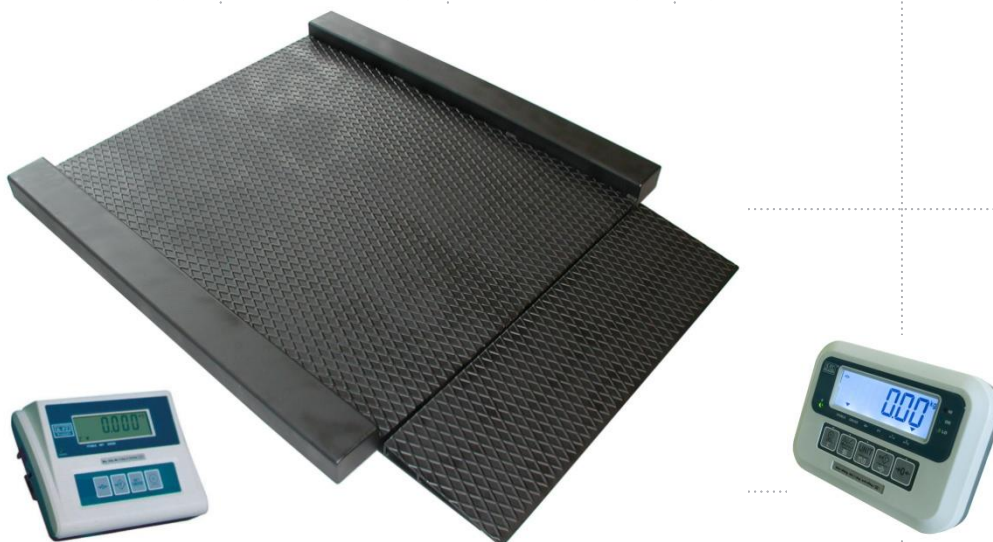

KPZ 2D(E) / Doorrijweegschaal

**Robuuste doorrijweegschaal met zeer vlakke oprijhoogte
Inclusief 1 oprijplaat**

ijkwaardig | gepoedercoat | zeer degelijk | lange levensduur

Degelijke zware doorrijweegschaal, type KPZ 2D. Dit Duitse ontwerp en in Europa geproduceerde weegstelsel is gegarandeerd van hoge kwaliteit. Deze weegschaal voor bovengrondse opstelling is zowel leverbaar in ijkwaardige uitvoering als voor intern gebruik.

Deze weegschaal heeft een verlaagd weegplateau, waarop u via de oprijplaat (1 is standaard en 2 is optioneel voor bv afrijden andere zijde) eenvoudig zware goederen gereden en gewogen kunnen worden.

Constructie:

Zeer degelijke onderhoudsvrije, gelaste staalconstructie standaard uitgevoerd met 1 oprijplaat. De bovenplaat is geprofileerd en voorzien van een hoogwaardige poedercoating. De hoogte van het plateau is slechts 45mm.

Aansluiting:

De weegschaal heeft een 5 m lange afgeschermd kabel.

Weegcellen:

Degelijke, ijkwaardige, vernikkelde weegcellen, IP68, OIML C3, met een hoge belastbaarheid.

Opstelling:

Kogelvoet, in hoogte verstelbaar, bovengronds, waterpas t.b.v. vlakke opstelling.