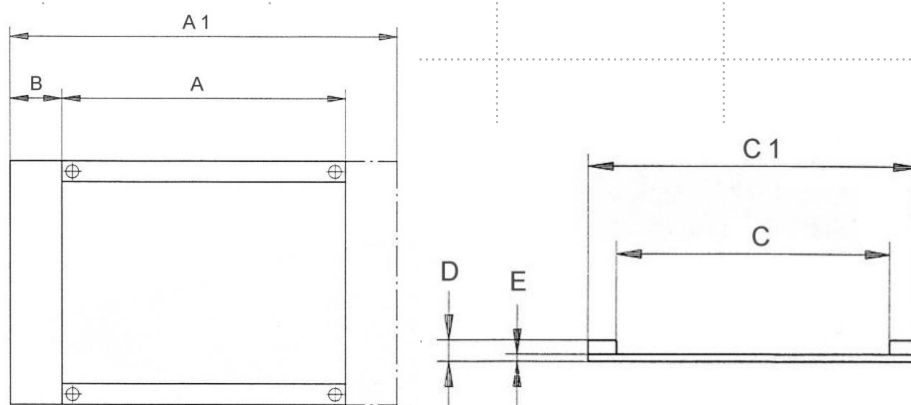

KPZ 2D Opties

oprijplaten

(Staal gepoedercoat)

Opties (Meerprijs):		Artikelnr.
Oprijplaat		
tbv KPZ 2D 500 x 600mm tot 600kg	500mm breed, oprijlengte 500mm	21DS05050600
tbv KPZ 2D 800 x 800mm tot 600kg	800mm breed, oprijlengte 500mm	21DS05080600
tbv KPZ 2D 700 x 1000mm tot 600kg	700mm breed, oprijlengte 500mm	21DS05070600
tbv KPZ 2D 1060 x 1250mm tot 3000kg	1060mm breed, oprijlengte 500mm	21DS05113000
tbv KPZ 2D 1250 x 1500mm tot 1500kg	1250mm breed, oprijlengte 500mm	21DS05121500
tbv KPZ 2D 1500 x 1500mm tot 1500kg	1500mm breed, oprijlengte 500mm	21DS05151500
Doorrijstop:		
Doorrijstop tbv KPZ 2D, 500 x 600mm		12D001070060
Doorrijstop tbv KPZ 2D, 800 x 800mm		12D001100060
Doorrijstop tbv KPZ 2D, 700 x 1000mm		12D001090060
Doorrijstop tbv KPZ 2D, 1060 x 1250mm		12D001130300
Doorrijstop tbv KPZ 2D, 1250 x 1500mm		12D001170200
Doorrijstop tbv KPZ 2D, 1500 x 1500mm		12D001170201

! Opties: meerdere indicatoren, interfaces en printers mogelijk.
Vraag ons naar de mogelijkheden.

Afmetingen mbt KPZ 2D

Weegcapaciteit	Oppervlak	A	A1	B	C	C1	D	E
600kg	500 x 600	600	1600	500	500	740	80	45
600kg	800 x 800	800	1800	500	800	1040	80	45
600kg	700 x 1000	1000	2000	500	700	940	80	45
3000kg	1060 x 1250	1250	2250	500	1060	1300	80	45
1500kg	1250 x 1500	1500	2500	500	1250	1490	80	45
1500kg	1500 x 1500	1500	2500	500	1500	1740	80	45