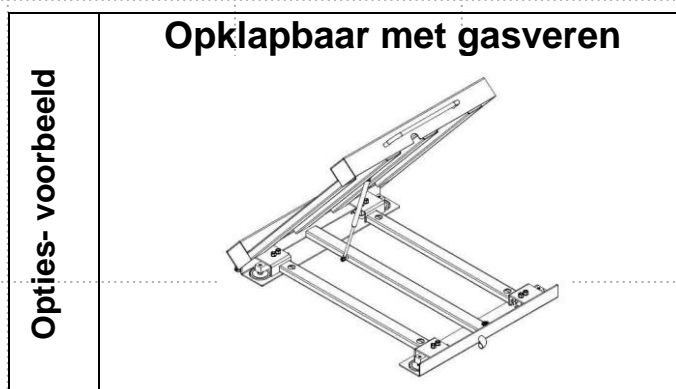

Aansluiting:

De weegschaal heeft een 5 m lange afgeschermd kabel.

Weegcellen:

Degelijke, ijkwaardige, vernikkelde weegcellen, IP68, OIML C3, met een hoge belastbaarheid.

Opstelling:

Kogelvoet, in hoogte verstelbaar, bovengronds, waterpas t.b.v. vlakke opstelling.

KPZ 2D Opties

oprijplaten

(Staal gepoedercoat)

Opties (Meerprijs):		Artikelnr.
Oprijplaat		
tbv KPZ 2D 500 x 600mm tot 600kg	500mm breed, oprijlengte 500mm	21DS05050600
tbv KPZ 2D 800 x 800mm tot 600kg	800mm breed, oprijlengte 500mm	21DS05080600
tbv KPZ 2D 700 x 1000mm tot 600kg	700mm breed, oprijlengte 500mm	21DS05070600
tbv KPZ 2D 1060 x 1250mm tot 3000kg	1060mm breed, oprijlengte 500mm	21DS05113000
tbv KPZ 2D 1250 x 1500mm tot 1500kg	1250mm breed, oprijlengte 500mm	21DS05121500
tbv KPZ 2D 1500 x 1500mm tot 1500kg	1500mm breed, oprijlengte 500mm	21DS05151500
Doorrijstop:		
Doorrijstop tbv KPZ 2D, 500 x 600mm		12D001070060
Doorrijstop tbv KPZ 2D, 800 x 800mm		12D001100060
Doorrijstop tbv KPZ 2D, 700 x 1000mm		12D001090060
Doorrijstop tbv KPZ 2D, 1060 x 1250mm		12D001130300
Doorrijstop tbv KPZ 2D, 1250 x 1500mm		12D001170200
Doorrijstop tbv KPZ 2D, 1500 x 1500mm		12D001170201

! Opties: meerdere indicatoren, interfaces en printers mogelijk.
Vraag ons naar de mogelijkheden.

Afmetingen mbt KPZ 2D

Weegcapaciteit	Oppervlak	A	A1	B	C	C1	D	E
600kg	500 x 600	600	1600	500	500	740	80	45
600kg	800 x 800	800	1800	500	800	1040	80	45
600kg	700 x 1000	1000	2000	500	700	940	80	45
3000kg	1060 x 1250	1250	2250	500	1060	1300	80	45
1500kg	1250 x 1500	1500	2500	500	1250	1490	80	45
1500kg	1500 x 1500	1500	2500	500	1500	1740	80	45